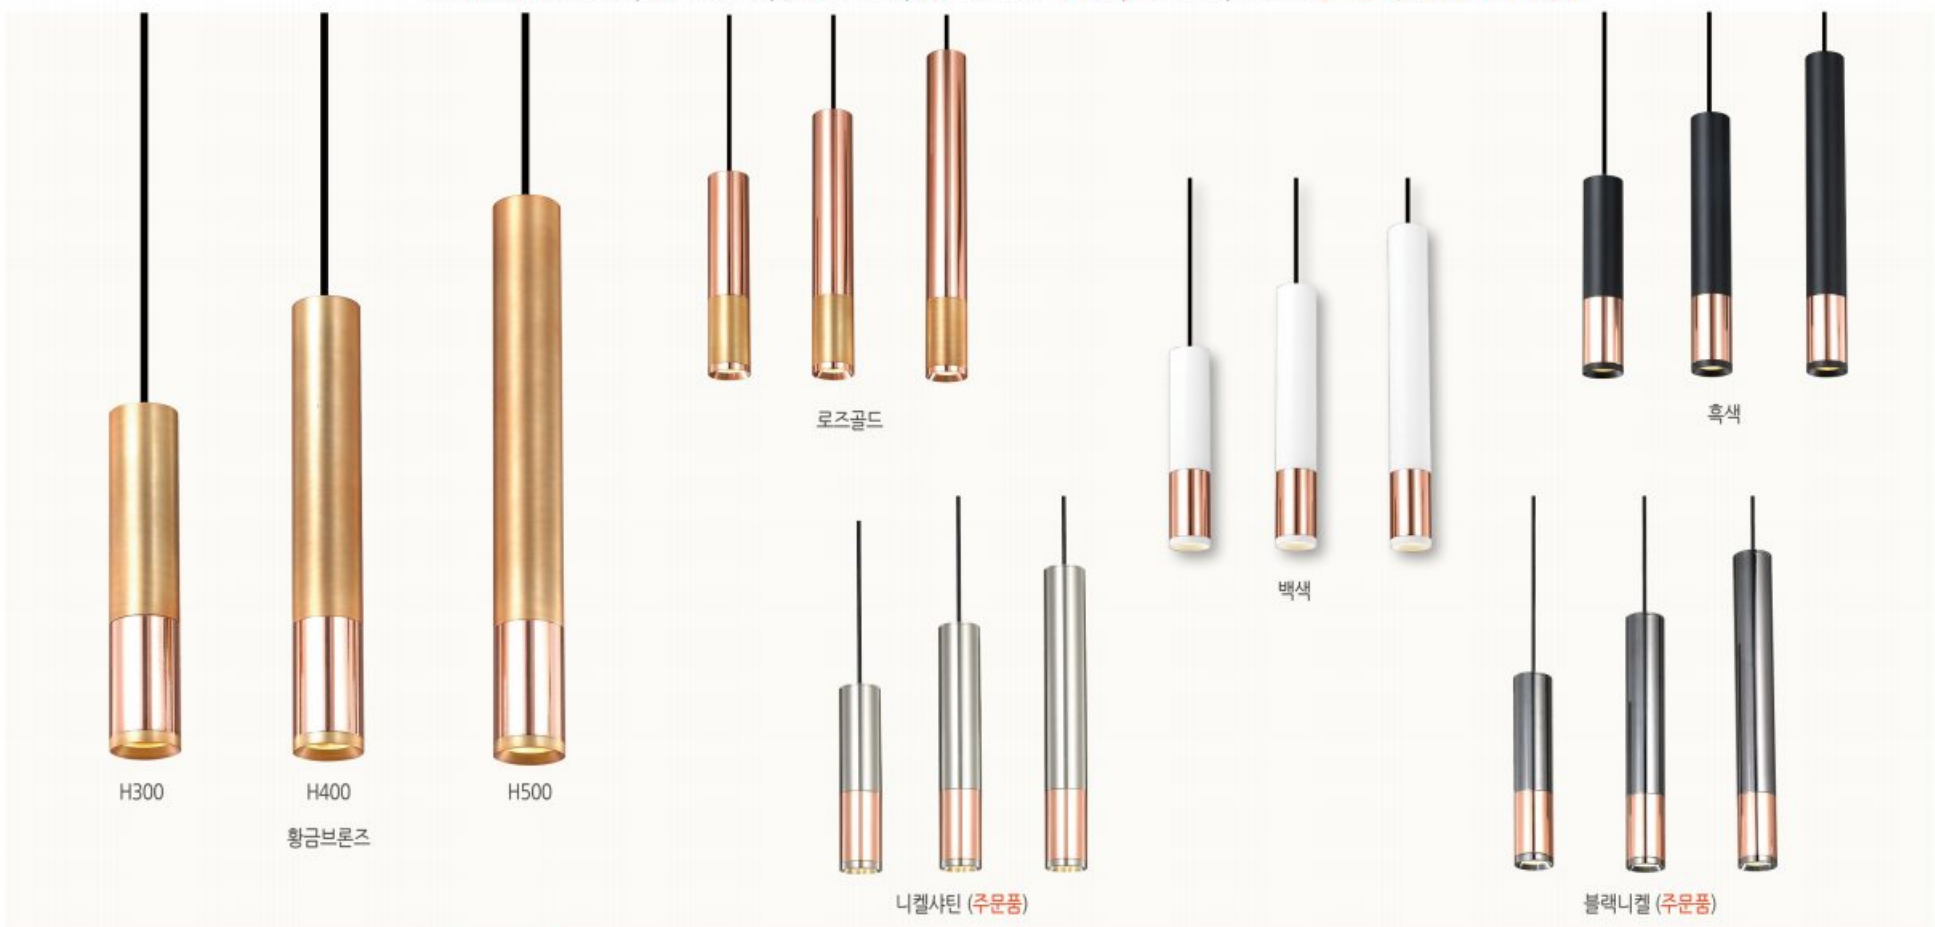

LD 룽 60 (2단) P/D, 직부

▶ Size : Ø60×H300, Ø60×H400, Ø60×H500 ▶ Lamp : MR16, E17 ※램프별도, LED 컨버터 내장형

좋은 빛 아름다운 눈으로
리드라이트

연락주시면 개인(단독)카탈로그를 발송해드립니다. Made in Korea