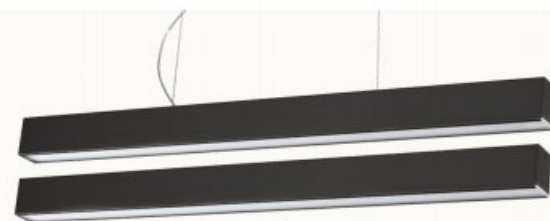

연락주시면 개인(단독)카탈로그를 발송해드립니다. Made in Korea

은색

백색

흑색

S사이즈

▶ LD 리빙 S P/D, 직부 (은색, 백색, 흑색)

- ▶ S(25W) : W600×D60×H82
- ▶ S(60W) : W1,500×D60×H82
- ▶ S(40W) : W1,000×D60×H82
- ▶ S(75W) : W1,800×D60×H82
- ▶ S(50W) : W1,200×D60×H82
- ▶ S(100W) : W2,400×D60×H82