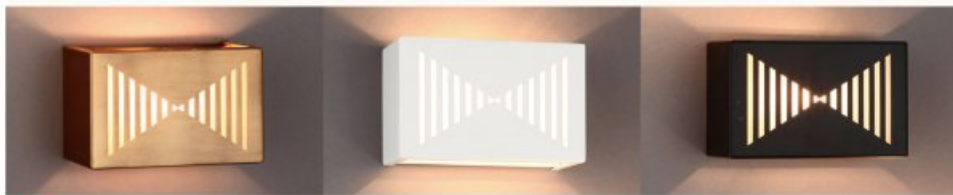

▶ LD 파워 B/R (황금브론즈, 백색, 흑색)
▶ Size : W160×D80×H100 ▶ Lamp : E17