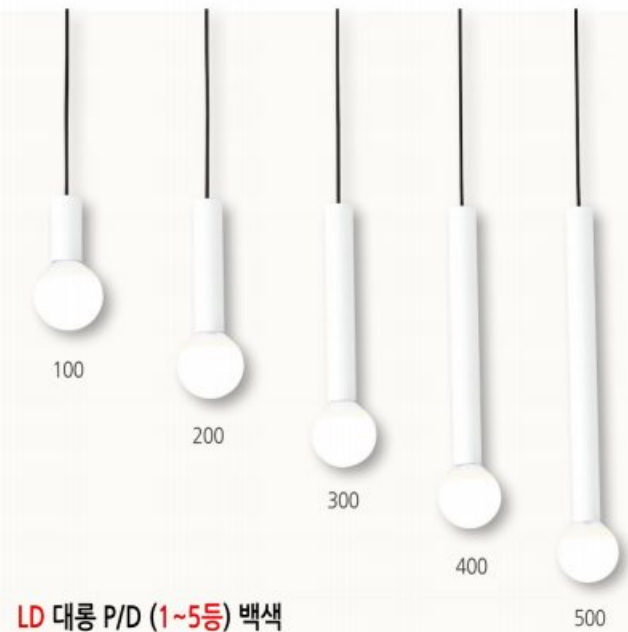

LD 대롱 P/D (1~5등) 백색
▶Size : Ø45 ▶Lamp : E26