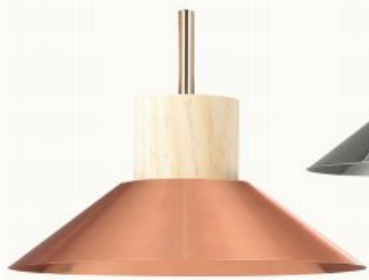

大形

로즈골드

中形

小形

LD 투유 P/D 大 330, 中 250, 小 170 ▶ Size : W330, 250, 170×H220 ▶ Lamp : E26

LD 뽀까 A형 P/D ▶ Size : W310×H140 ▶ Lamp : E26

LD 뽀까 B형 P/D ▶ Size : W310×H140 ▶ Lamp : E26

LD 보리 P/D 大 300, 小 260 ▶ Size : (大)W300×H200, (小)W260×H170 ▶ Lamp : E26

LD 온 P/D 大, 小 ▶ Size : (大)W240×H300, (小)W190×H220 ▶ Lamp : E26