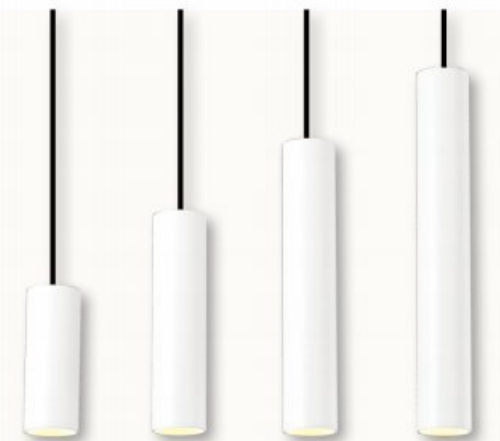

블랙사틴(주문품)

백색

LD 롱 70 (1단) P/D, 직부

▶ Size : $\varnothing 70 \times H220$, $\varnothing 70 \times H300$, $\varnothing 70 \times H400$, $\varnothing 70 \times H500$

▶ Lamp : PAR20, E26(벌브용) ※램프별도

황금브론즈

LD 롱 70 (2단) P/D, 직부

▶ Size : $\varnothing 70 \times H300$, $\varnothing 70 \times H400$, $\varnothing 70 \times H500$

▶ Lamp : PAR20, E26(벌브용) ※램프별도